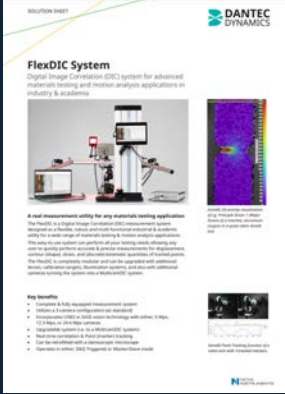

Dantec Dynamics - DIC ve Shearography Sistemleri

[TIKLAYINIZ](#)

DTS - Mikro Veri Toplama Sistemleri

[TIKLAYINIZ](#)

IMC - Genel Maksatlı Veri Toplama Sistemleri

[TIKLAYINIZ](#)

INTERFACE - Load Cell ve Tork Sensörleri

[TIKLAYINIZ](#)

Kvaser - CAN Logger Çözümleri

[TIKLAYINIZ](#)

Stresstech - Kalıntı Gerilme ve Barkhausen NDT Sistemleri

[TIKLAYINIZ](#)

Vallen Systeme- Akustik Emisyon NDT Sistemi

[TIKLAYINIZ](#)

Vishay Micro Measurements - Strain Gage